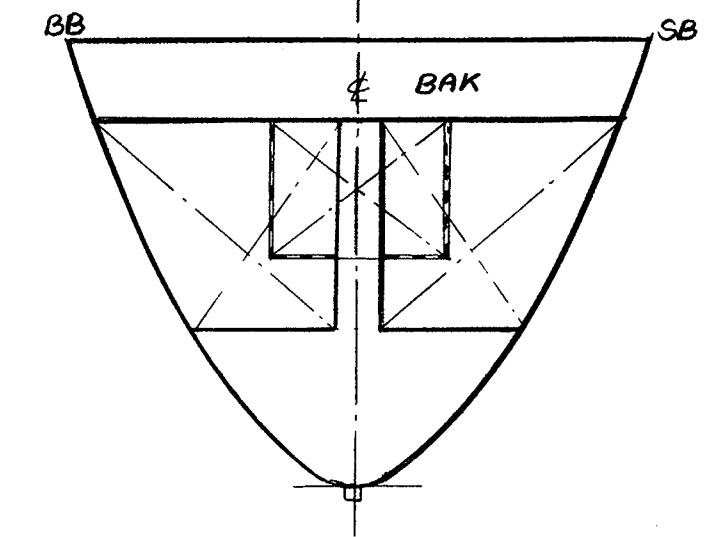

SPT 138

- VISKOELTANKS -

- DSN OVER KOELTANKS -

| | | | | |
|-----------------|------------------|----------------|----------------|---------|
| Schaal. 1 : 250 | Goedgekeurd door | Datum | Sectie nr. (s) | Formaat |
| Bouwnr. 219 | Proj. nr. | | 24 FEB. 1988 | A2 |
| Get. CPvW. | Order nr. | Datum 21-01-88 | | |