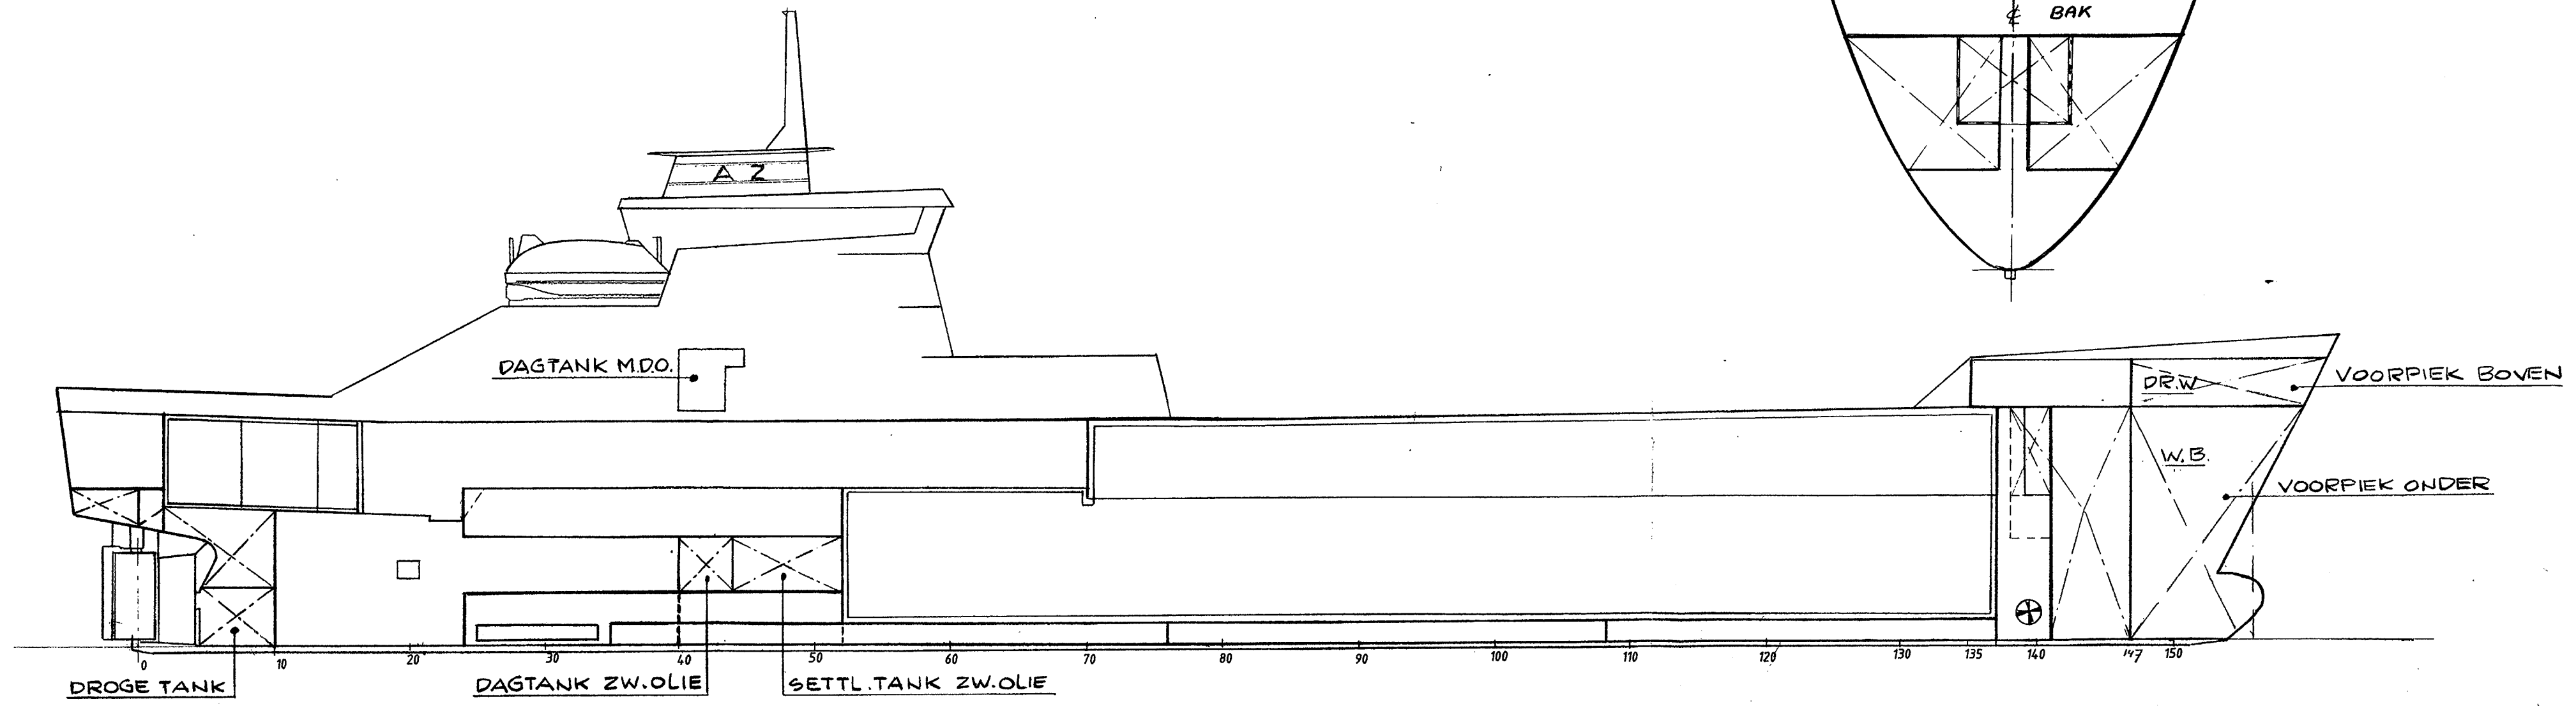

SPT 138

- VISKOELTANKS -

- DSN OVER KOELTANKS -

| | | | | |
|-----------------|------------------|----------------|----------------|---------|
| Schaal. 1 : 250 | Goedgekeurd door | Datum | Sectie nr. (s) | Formaat |
| Bouwnr. 219 | Proj. nr. | | 24 FEB. 1988 | A2 |
| Get. CPvW. | Order nr. | Datum 21-01-88 | | |