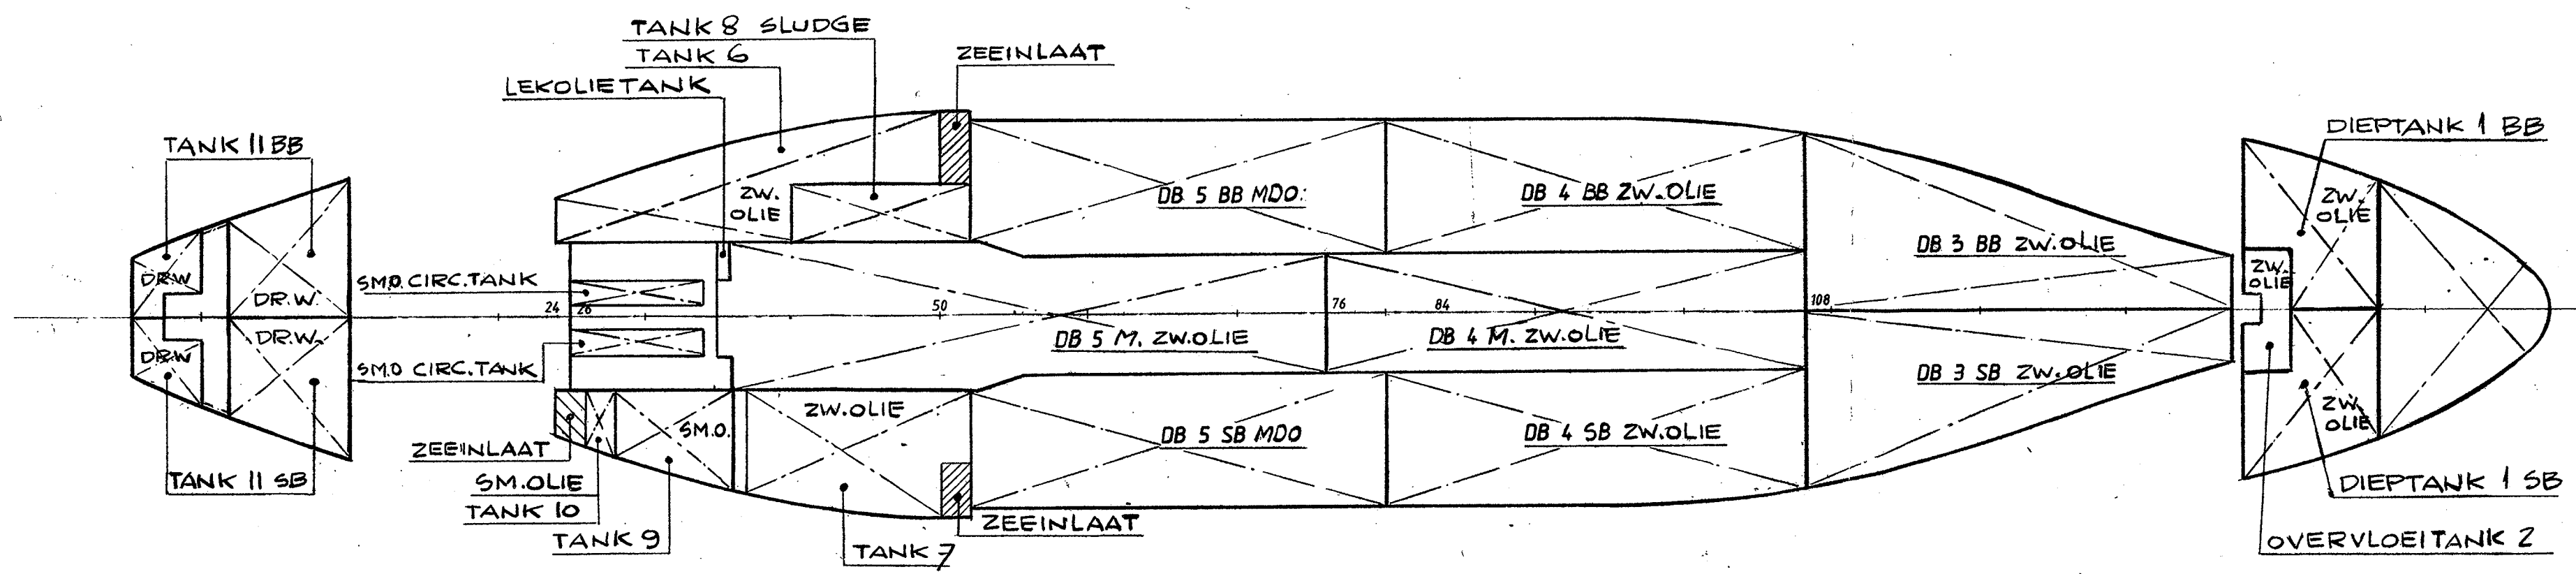

SPT 138

- VISKOELTANKS -

- DSN OVER KOELTANKS -

| | | | | |
|-----------------|------------------|----------------|----------------|---------|
| Schaal. 1 : 250 | Goedgekeurd door | Datum | Sectie nr. (s) | Formaat |
| Bouwnr. 219 | Proj. nr. | | 24 FEB. 1988 | A2 |
| Get. CPvW. | Order nr. | Datum 21-01-88 | | |